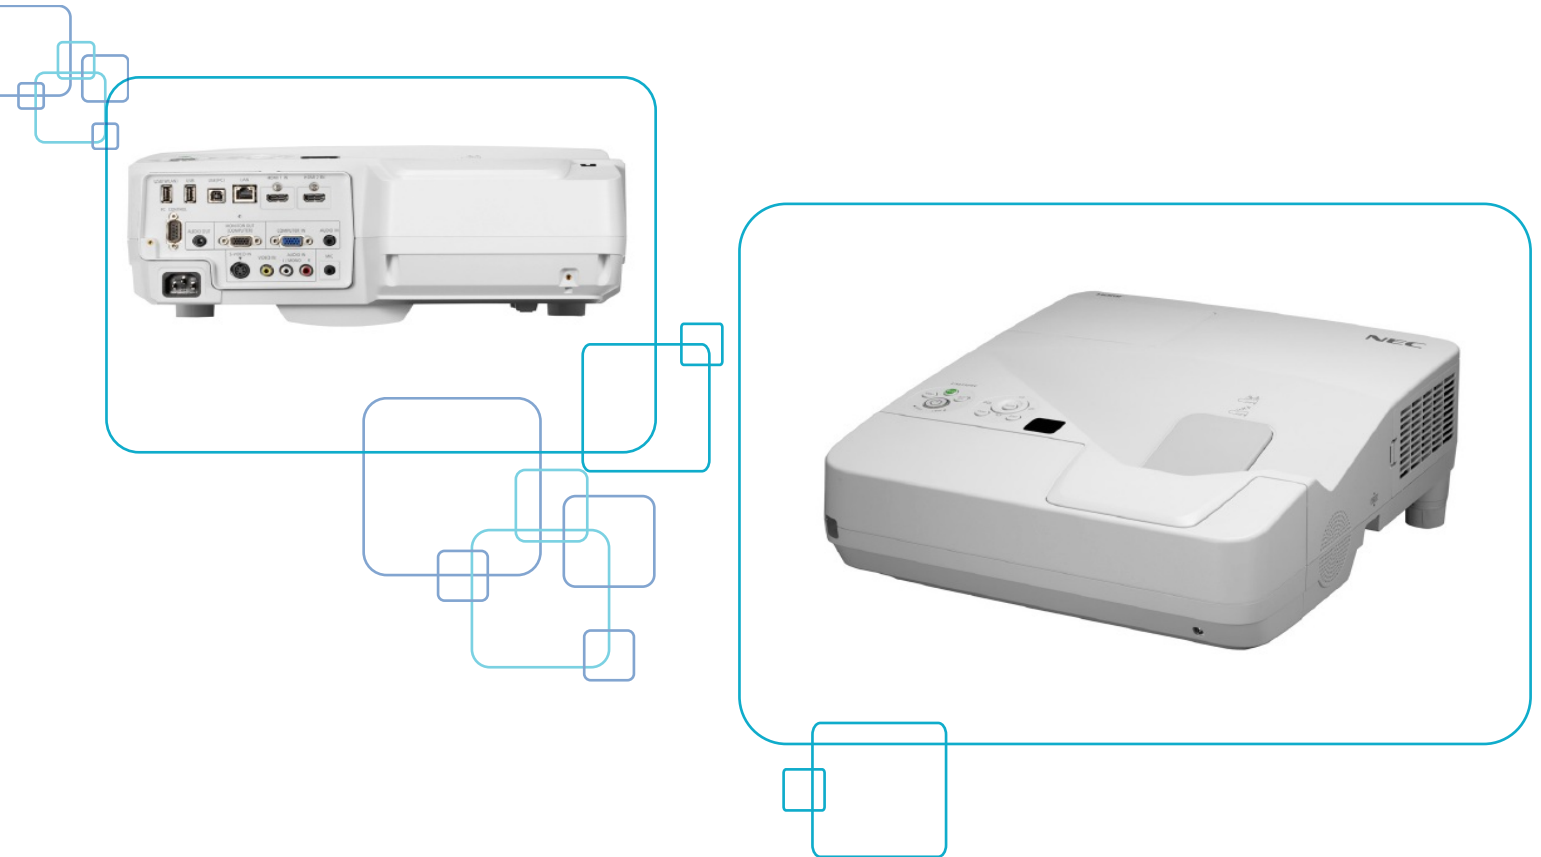

NEW

NEC

Empowered by Innovation

شرکت کامپیوتر گستر راد اصفهان

NEC UM330W (Professional Ultra-Short-Throw Projector)

- تکنولوژی LCD با شدت روشنایی ۳۳۰۰ انسی لومن
- دقت تفکیک ۱۲۸۰×۸۰۰ (WXGA)
- دارای کنتراست: ۱:۳۰۰۰۰
- دارای ورودی HDMI
- قابلیت پخش تصاویر با فرمت JPEG از طریق USB نوع A
- قابلیت انتقال تصاویر از طریق کابل USB نوع B
- قابلیت پخش تصاویر از طریق شبکه
- قابلیت آپشن پخش تصاویر از طریق شبکه بی سیم
- قابلیت کنترل مواردی از قبیل روشن خاموش کردن دستگاه، تغییر صدا و قطع تصویر از طریق شبکه
- قابلیت کنترل از راه دور دستگاه با نرم افزار Virtual Remote
- ایده آل برای نصب در کلاس های آموزشی، اتاق های کنفرانس و کاربردهای تجاری